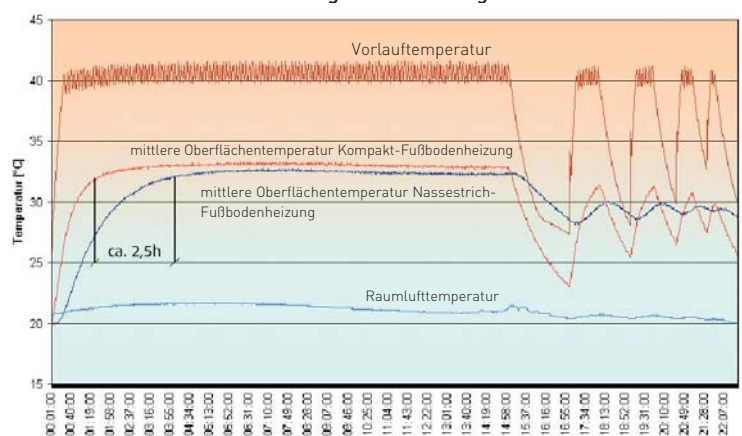

## Die Vorteile der Variotherm Fußbodenheizung VarioKomp:

- Aufbauhöhe: Super schlanke 20 mm!
- Das neue Variomodul-Rohr: 5-Schicht Verbundrohr, das mit 11,6 mm Außendurchmesser und 1,5 mm Rohr-Wandstärke ideale Abmessungen hat und minimale Rohrreibungsverluste garantiert. Es ist 100% sauerstoffdicht!
- Die neue Kompakt-Platte: Mit nur 18 mm Höhe! Baubiologisch geprüfte FERMACELL Gipsfaserplatten (IBR-Institut für Baubiologie Rosenheim). Total flexibles Plattensystem.
- Blitzschnelle, einfache Verlegung: Die Anordnung der Rohrführungsnoppen macht das Verlegen des Variomodul-Rohrs zu einem Kinderspiel.
- Die neue Kompakt-Füllmasse: Sie setzt neue Maßstäbe im Fußbodenheizungs-Trockenbau, da die Füllmasse die Variomodul-Rohre optimal umfließt und einbettet. Das garantiert eine OPTIMIERTE WÄRMELEISTUNG!
- Verarbeitungsfreundlich: Kompakt Füllmasse aufgießen, abziehen, fertig! So läßt es sich schnell und sauber arbeiten. Und das Schöne daran ist: Nach kurzer Trockenzeit kann bereits verfließt werden.

### Vergleichsmessung

Gut erkennbar ist die schnellere Oberflächenerwärmung der Kompakt-Fußbodenheizung gegenüber einer Fußbodenheizung mit Nassestrich.

- Daraus ergibt sich eine bessere Regelbarkeit der Kompakt-Fußbodenheizung. Die Oberflächentemperatur der Kompakt-Fußbodenheizung ist höher als die einer Fußbodenheizung mit Nassestrich.
- Daraus ergibt sich eine effizientere Auslegung der Heizflächen da geringere Vorlauftemperaturen möglich sind.