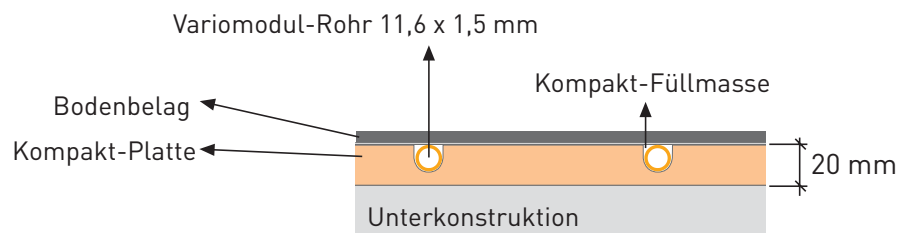

HAACCTE

Variomodul-  
Rohr 11,6x1,5

VarioKomp

Kompakt-  
Füllmasse

VarioKomp **NEU**: nur 20 mm Aufbauhöhe!

**VARIOTHERM**

DEM LEBEN WÄRME GEBEN

# Fußbodenheizung VarioKomp

nur 20 mm Aufbauhöhe

Ideal für den Trockenausbau und die Sanierung !

**20** nur  
mm

## Die Vorteile der Variotherm Fußbodenheizung VarioKomp:

- Aufbauhöhe: Super schlanke 20 mm!
- Das neue Variomodul-Rohr: 5-Schicht Verbundrohr, das mit 11,6 mm Außendurchmesser und 1,5 mm Rohr-Wandstärke ideale Abmessungen hat und minimale Rohrreibungsverluste garantiert. Es ist 100% sauerstoffdicht!
- Die neue Kompakt-Platte: Mit nur 18 mm Höhe! Baubiologisch geprüfte FERMACELL Gipsfaserplatten (IBR-Institut für Baubiologie Rosenheim). Total flexibles Plattensystem.
- Blitzschnelle, einfache Verlegung: Die Anordnung der Rohrführungsnoppen macht das Verlegen des Variomodul-Rohrs zu einem Kinderspiel.
- Die neue Kompakt-Füllmasse: Sie setzt neue Maßstäbe im Fußbodenheizungs-Trockenbau, da die Füllmasse die Variomodul-Rohre optimal umfließt und einbettet. Das garantiert eine OPTIMIERTE WÄRMELEISTUNG!
- Verarbeitungsfreundlich: Kompakt Füllmasse aufgießen, abziehen, fertig! So läßt es sich schnell und sauber arbeiten. Und das Schöne daran ist: Nach kurzer Trockenzeit kann bereits verfließt werden.

### Systemkomponenten

Kompaktplatte 1000 x 600 x 18 mm  
 Variomodul-Rohr: 11,6 x 1,5 mm  
 Kompakt-Füllmasse: 25 kg

Kompaktplatte

Variomodul-Rohr

...exakter geht 's nicht...

Kompakt-Füllmasse